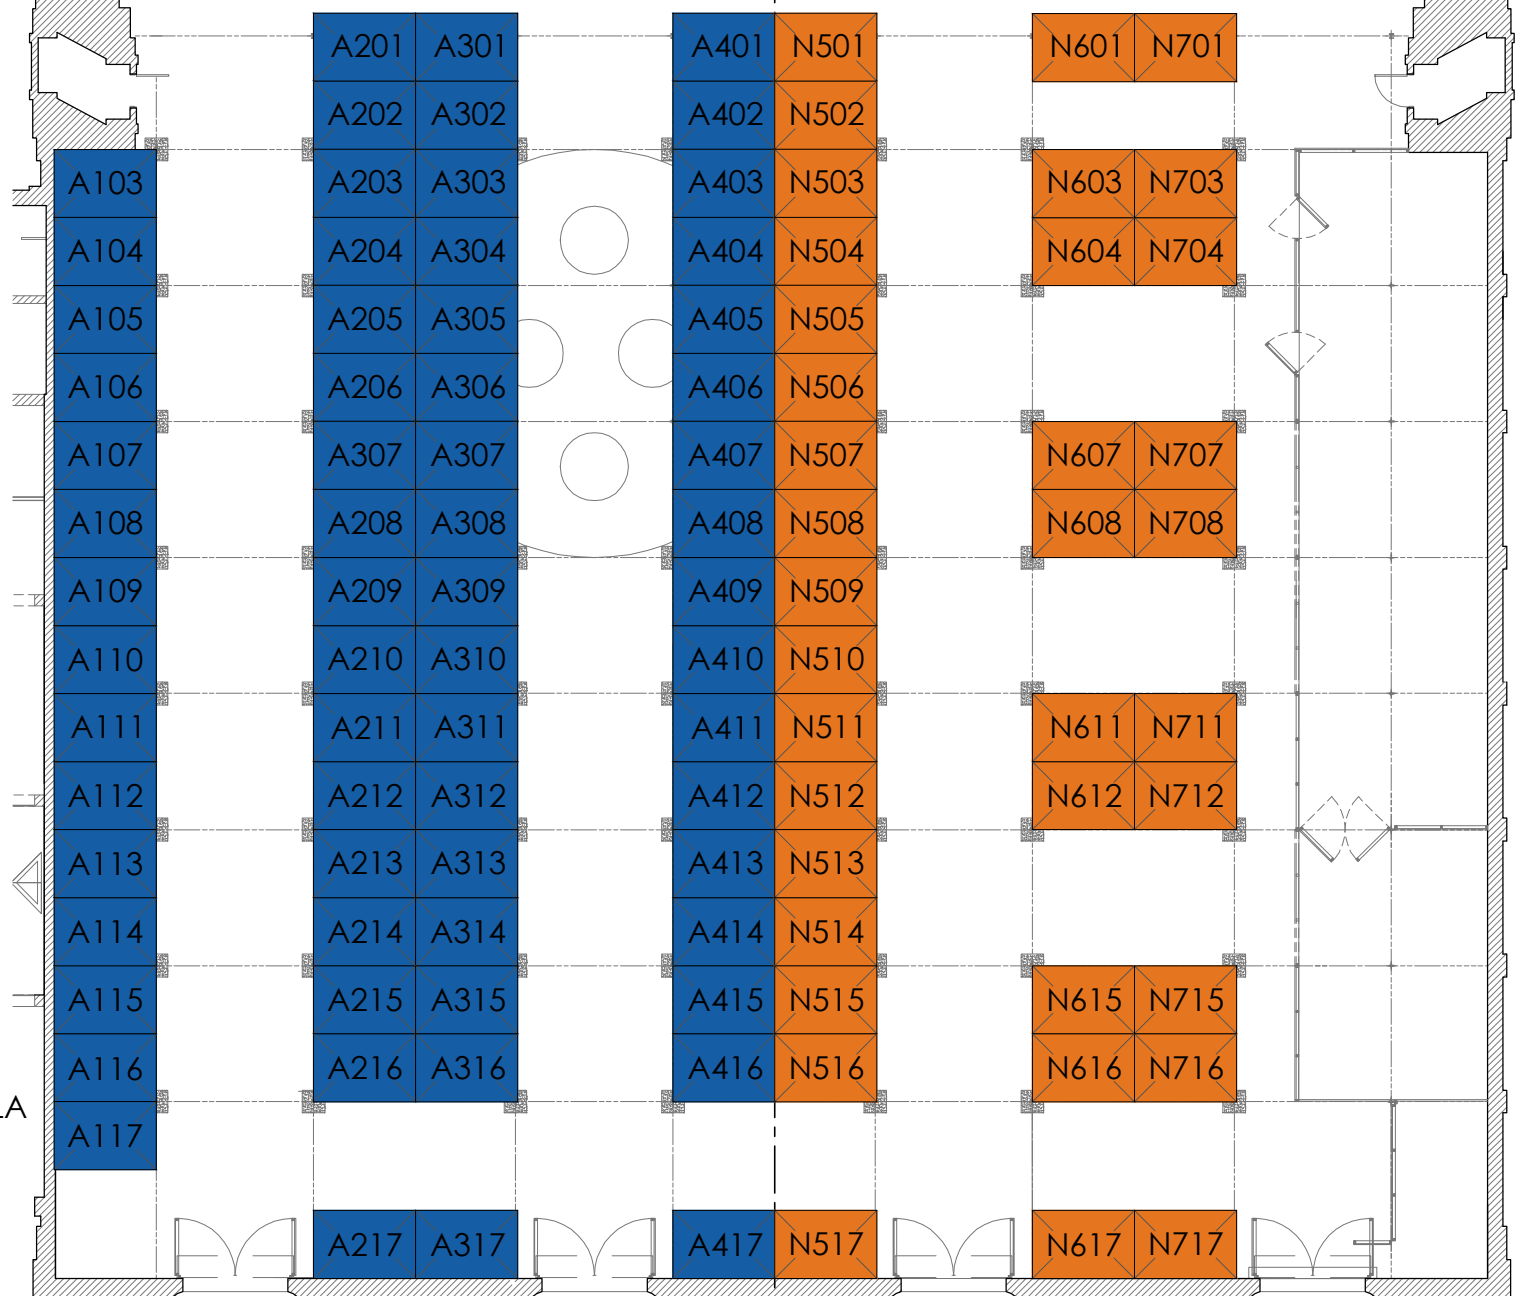

SECTOR ROJO

SECTOR VERDE

SECTOR AZUL

SECTOR NARANJA

STAND
2.70m x 1.80m

MESAS PARA
10 PERSONAS

CODIGO:
ZONA COLOR-COLUMNA-FILA

ESCALA 1:200 (A3)